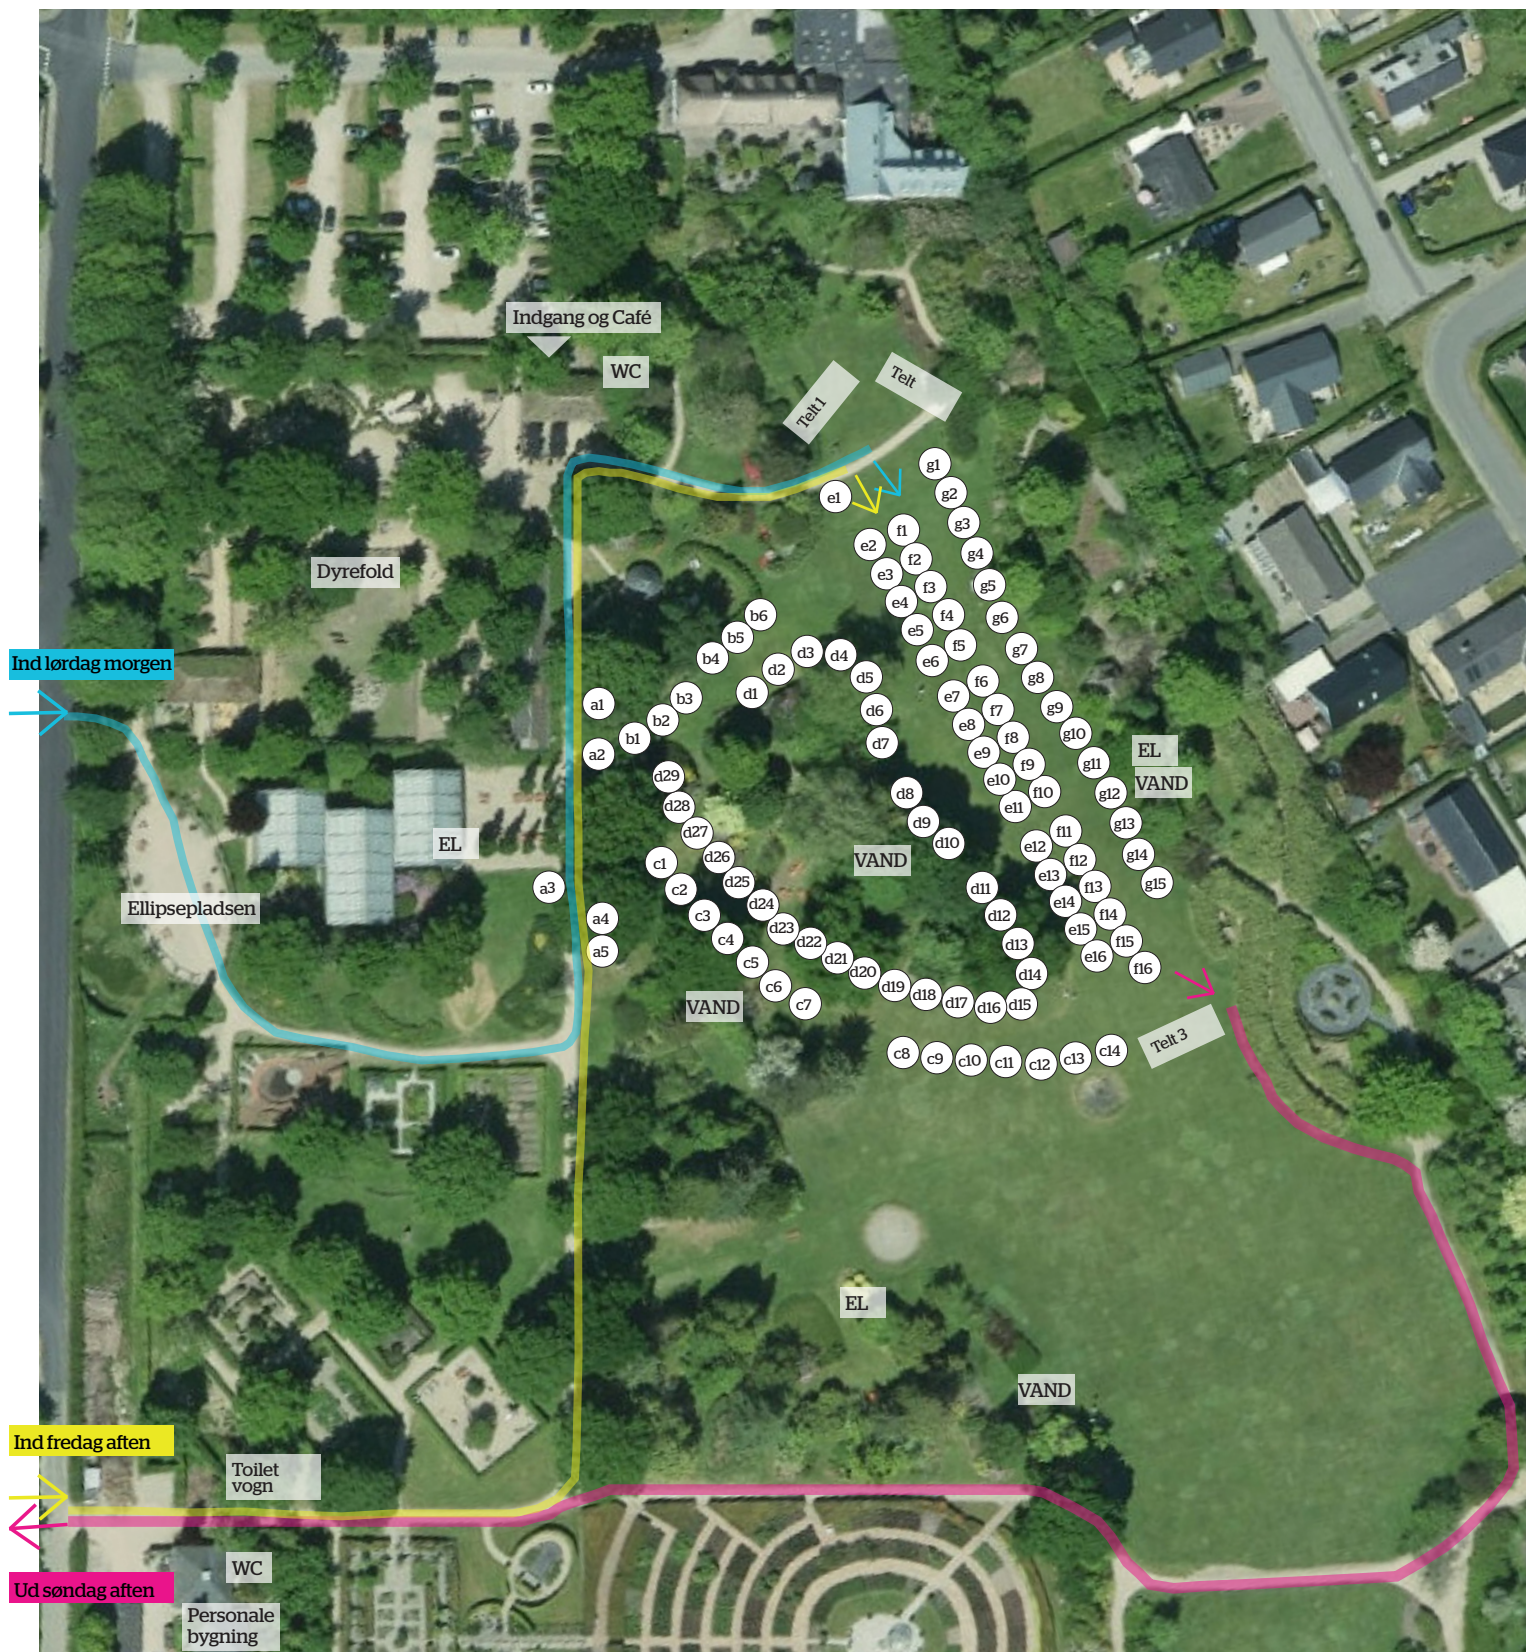

HØSTMARKED 2021

Lørdag d. 4. og søndag d. 5. juni kl. 10 - 18

OVERSIGTSKORT

Kontakt: Lene Holm +45 23 32 65 24

Plantemarkedet arrangeres i et samarbejde mellem Geografisk Have og Geografisk Haves Venner
www.geografiskhave.dk // www.geografiskhavesvenner.dk

**Geografisk
Have**