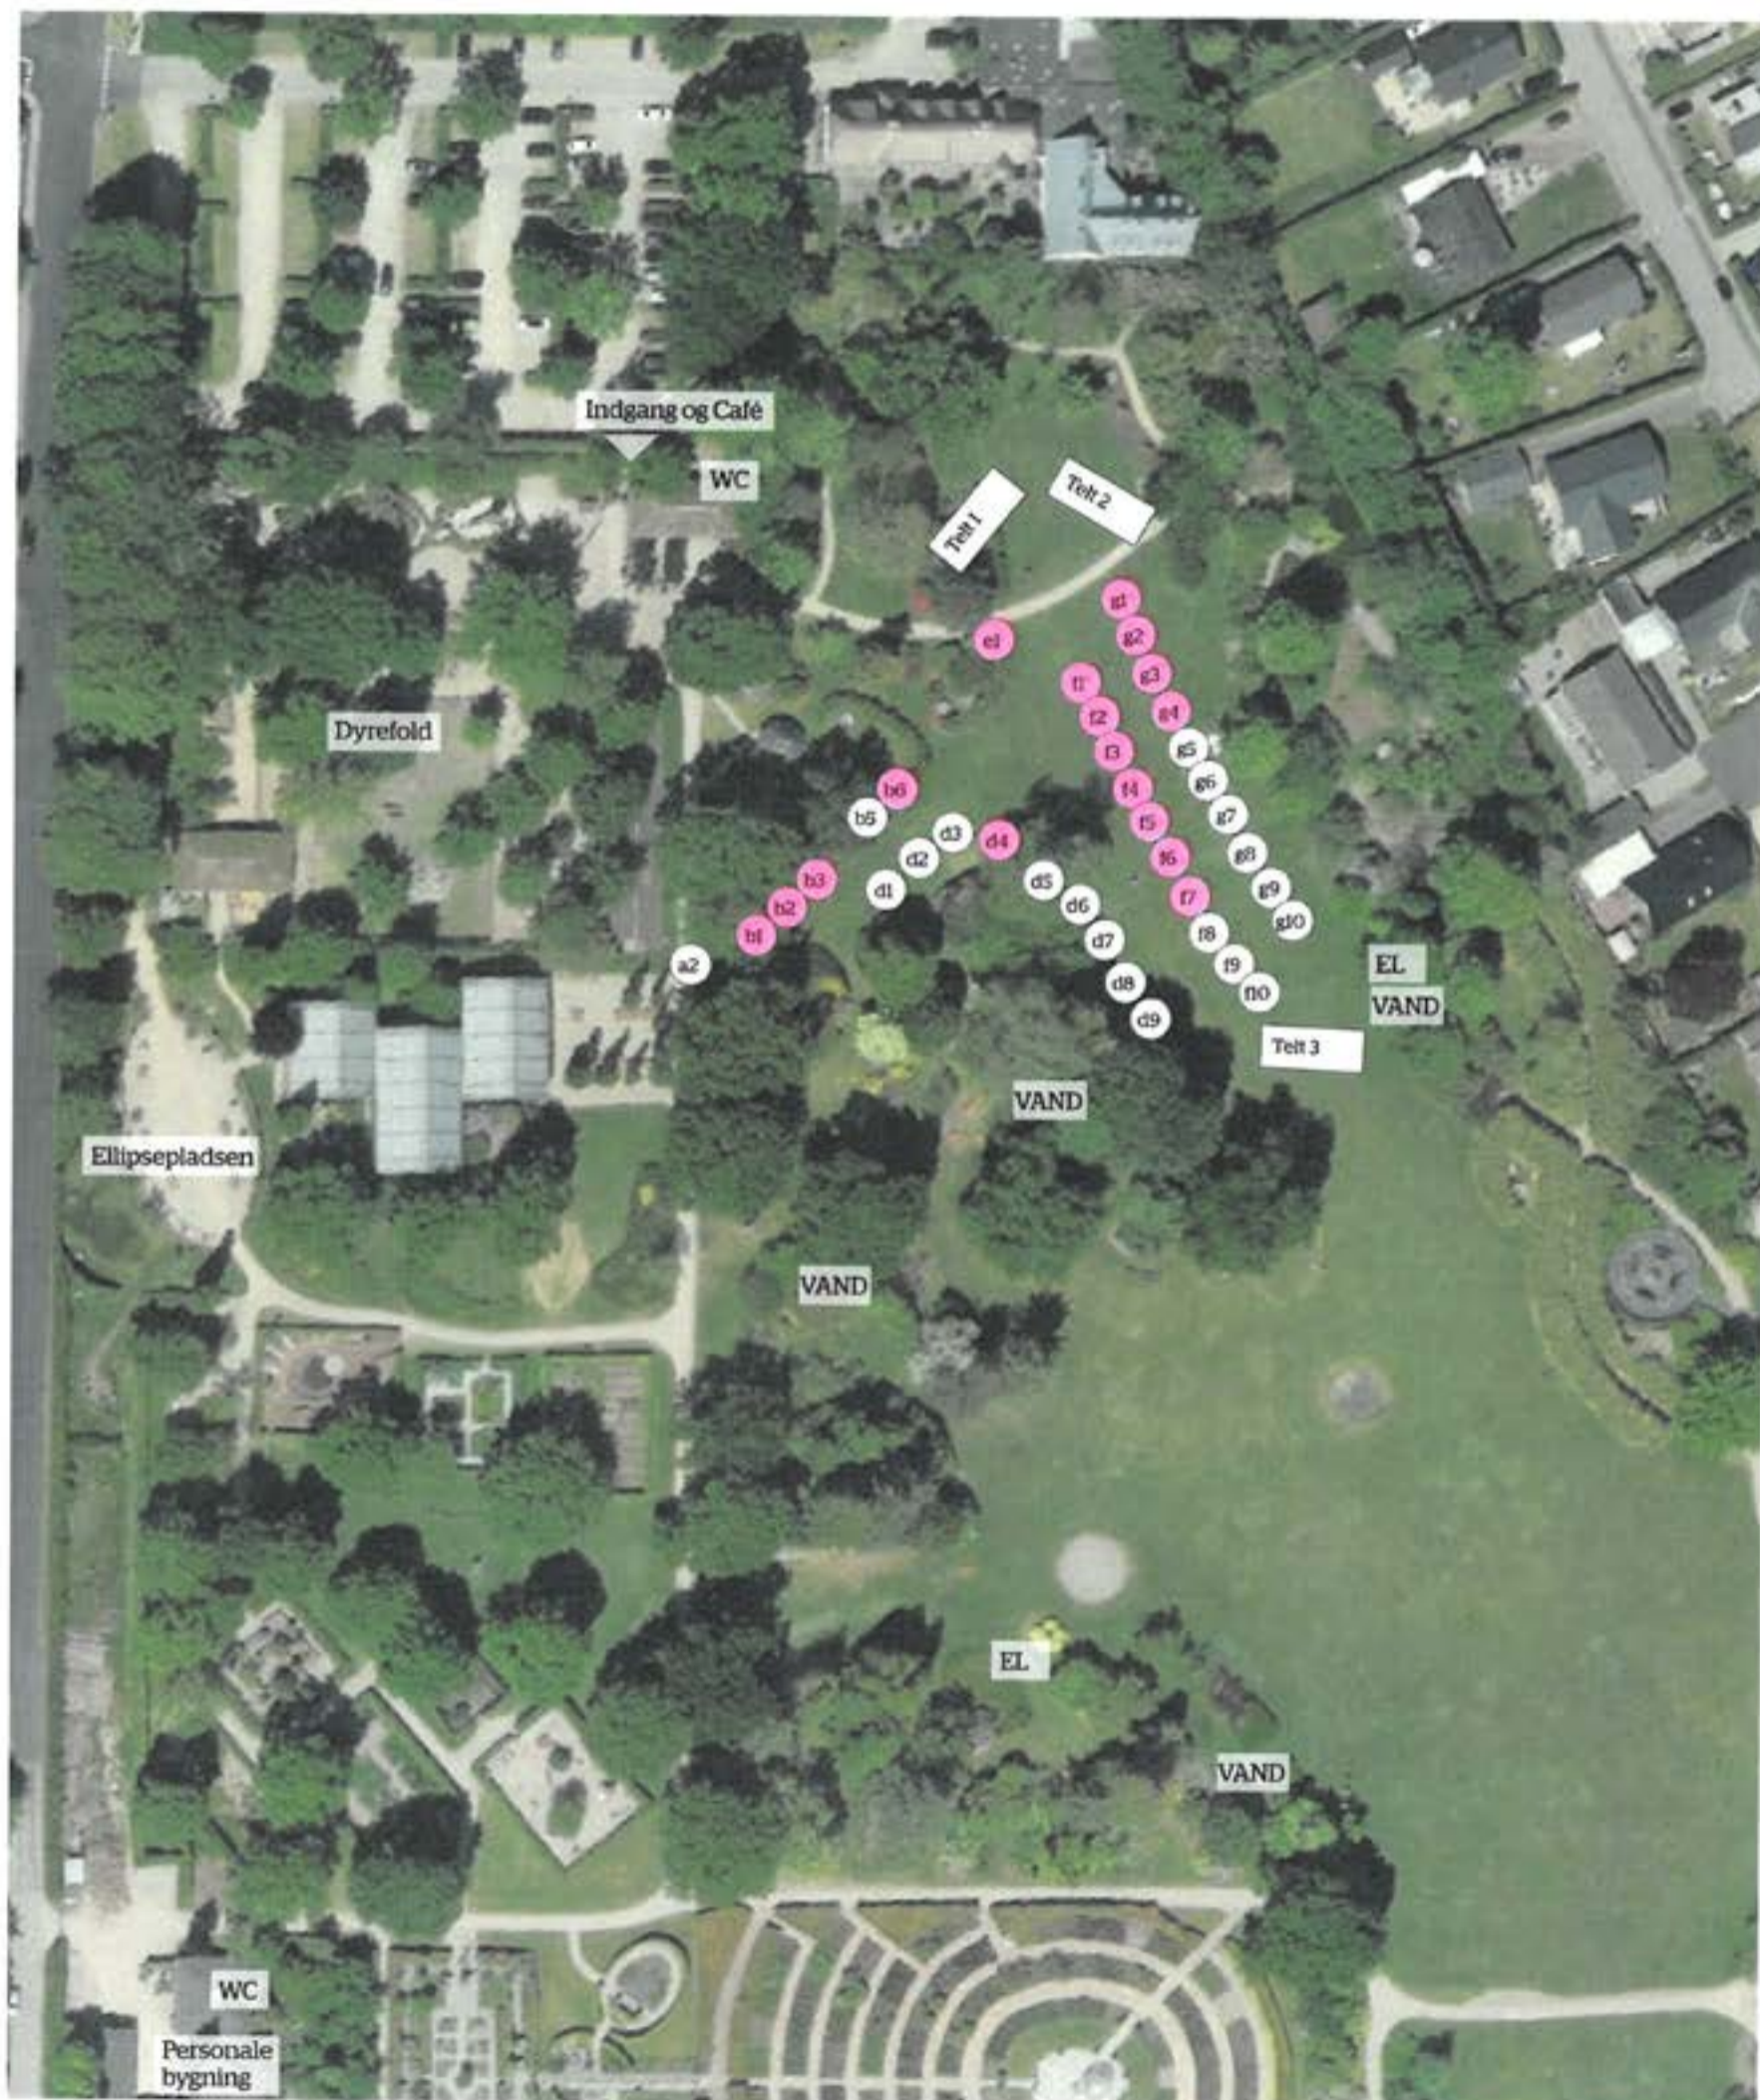

OBS! - stader markeret med lyserød farve er bookede

# HØSTMARKED - GEOGRAFISK HAVE

2 dages Høstfest // Lørdag d. 3. og søndag d. 4. september 2022 fra kl. 10 - ~~18~~ 16

Kontakt: Lene Holm +45 23 32 65 24

Høstmarked arrangeres i et samarbejde mellem Geografisk Have og Geografisk Haves Venner